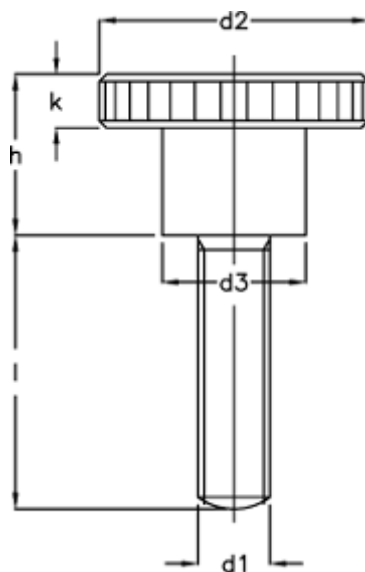

Article number: 20703616

Description: E+G knob
DIN 464-M6-12

Measures

d1	= M6
d2	= 24
d3	= 12
h	= 15.0
K	= 5.0
Length l	= 12